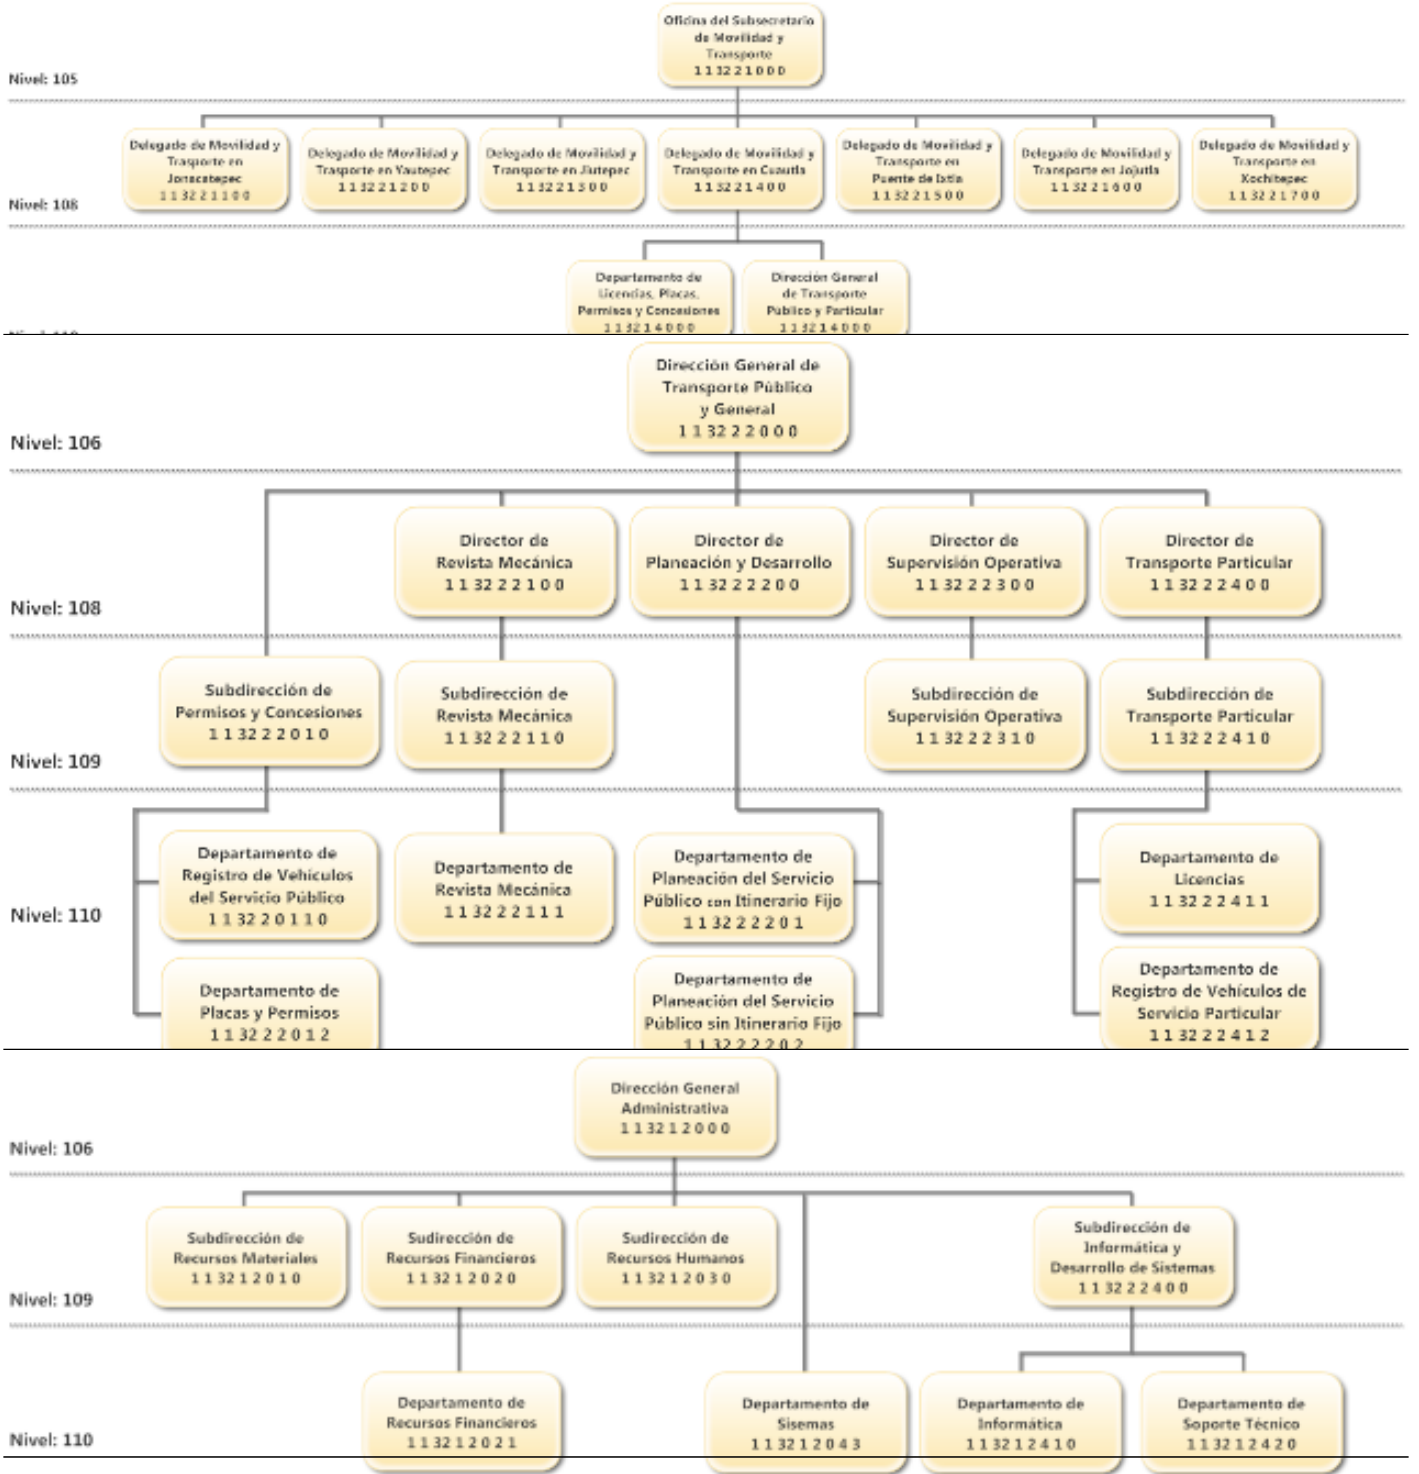

Organigrama [1]

Organigrama de la SMYT

Organigrama

Published on Movilidad y Transporte del Estado de Morelos
(<http://movilidadytransporte.morelos.gob.mx>)

Categoría: [¿Quiénes Somos?](#) [2]

URL de origen: <http://movilidadytransporte.morelos.gob.mx/node/44>

Enlaces

[1] <http://movilidadytransporte.morelos.gob.mx/organigrama>

[2] <http://movilidadytransporte.morelos.gob.mx/categorias/quienes-somos>